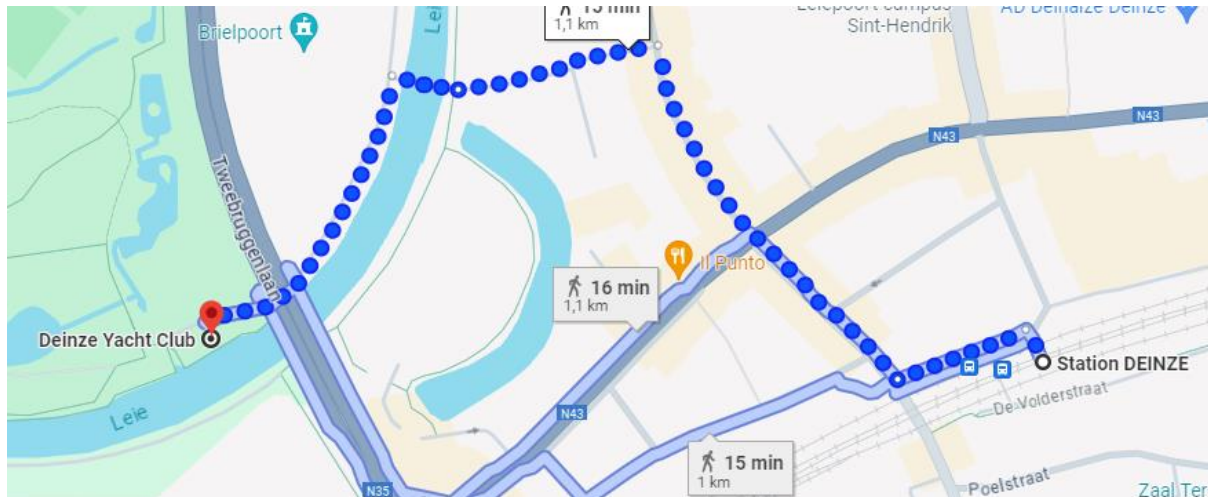

Lentewandeling vzw IKAROS – zaterdag 1 juni

Wegwijzer Provinciaal domein De Brielmeersen, Deinze - Lucien Matthyslaan 13, 9800 Deinze

Met het openbaar vervoer:

De Trein naar Deinze en dan wandelen via onderstaande kaart.

Met de auto:

Via de E17 (Gent-Antwerpen): afrit 7 (Deinze)

Dan kom je op de Gaversesteenweg, 4^{de} lichten naar links, over het rondpunt

Aan de lichten naar rechts (Brielstraat) 1^{ste} baan rechts (Lucien Matthyslaan) en dan kom je op een ruime parking bij de Brielpoort.

Onder de brug door wandelen naar de ingang van het domein.